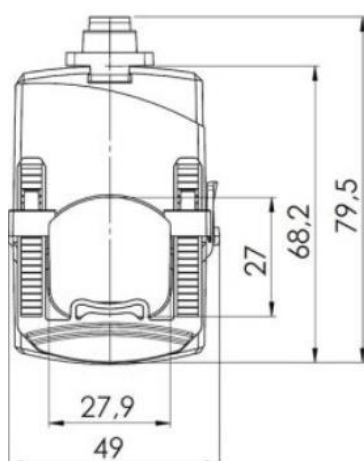

PREISINFORMATION KABELUMBAUSTROMWANDLER 01.10.2022

Typenreihe KBR 18L

KBR 18L 150/5A 1VA Kl.1	121,90 €
KBR 18L 200/5A 1,5VA Kl.1	121,90 €
KBR 18L 250/5A 2VA Kl.1	121,90 €

Typenreihe KBR 28

KBR 28 250/5A 1VA Kl.1	133,10 €
KBR 28 300/5A 1,5VA Kl.1	133,10 €
KBR 28 400/5A 2,5VA Kl.1	133,10 €
KBR 28 500/5A 3VA Kl.1	133,10 €