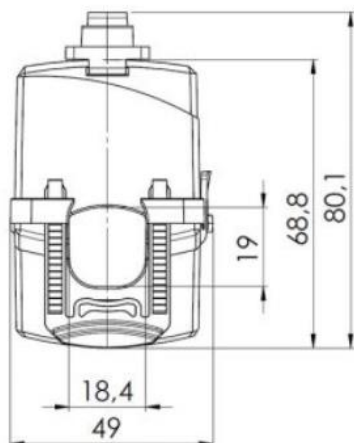

PREISINFORMATION KABELUMBAUSTROMWANDLER 01.10.2022

Typenreihe KBR 18L

KBR 18L 150/5A 1VA Kl.1	121,90 €
KBR 18L 200/5A 1,5VA Kl.1	121,90 €
KBR 18L 250/5A 2VA Kl.1	121,90 €

Typenreihe KBR 28

KBR 28 250/5A 1VA Kl.1	133,10 €
KBR 28 300/5A 1,5VA Kl.1	133,10 €
KBR 28 400/5A 2,5VA Kl.1	133,10 €
KBR 28 500/5A 3VA Kl.1	133,10 €