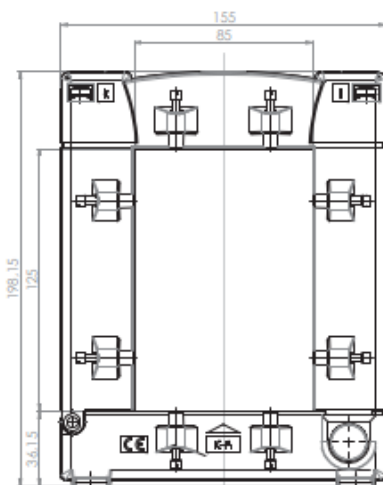

Typenreihe KBU 812

KBU 812 250/5A 1,5VA Kl.1	205,10 €
KBU 812 300/5A 2,5VA Kl.1	205,10 €
KBU 812 400/5A 2,5VA Kl.1	205,10 €
KBU 812 500/5A 5VA Kl.1	205,10 €
KBU 812 600/5A 5VA Kl.1	205,10 €
KBU 812 750/5A 5VA Kl.1	205,10 €
KBU 812 800/5A 7,5VA Kl.1	205,10 €
KBU 812 1000/5A 10VA Kl.1	205,10 €
KBU 812 1200/5A 10VA Kl.1	205,10 €
KBU 812 1250/5A 15VA Kl.1	205,10 €
KBU 812 1500/5A 15VA Kl.1	205,10 €