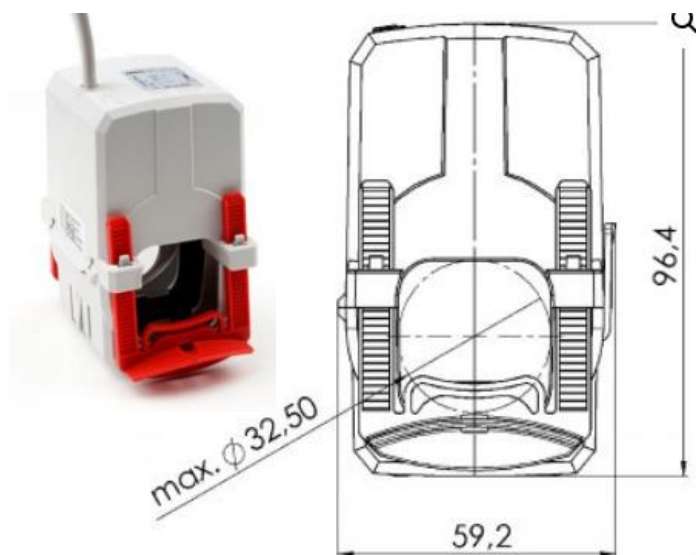

PREISINFORMATION KABELUMBAUSTROMWANDLER 01.10.2022

Typenreihe KBR 18L

KBR 18L 150/5A 1VA Kl.1	121,90 €
KBR 18L 200/5A 1,5VA Kl.1	121,90 €
KBR 18L 250/5A 2VA Kl.1	121,90 €

Typenreihe KBR 28

KBR 28 250/5A 1VA Kl.1	133,10 €
KBR 28 300/5A 1,5VA Kl.1	133,10 €
KBR 28 400/5A 2,5VA Kl.1	133,10 €
KBR 28 500/5A 3VA Kl.1	133,10 €

PREISINFORMATION KABELUMBAUSTROMWANDLER 01.10.2022

Typenreihe KBR 32

KBR 32 300/5A 2,5VA Kl.1	135,60 €
KBR 32 400/5A 5VA Kl.1	135,60 €
KBR 32 500/5A 5VA Kl.1	135,60 €
KBR 32 600/5A 5VA Kl.1	135,60 €
KBR 32 100/5A 1,5VA Kl.3	135,60 €
KBR 32 125/5A 2,5VA Kl.3	135,60 €
KBR 32 150/5A 3VA Kl.3	135,60 €
KBR 32 200/5A 3VA Kl.3	135,60 €
KBR 32 250/5A 3VA Kl.3	135,60 €