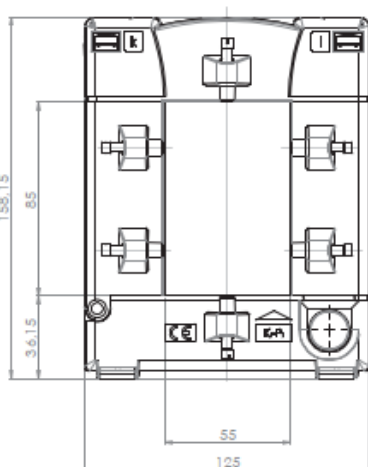

PREISINFORMATION KABELUMBAUSTROMWANDLER 01.10.2022

Typenreihe KBU 58

KBU 58 250/5A 1,5VA Kl.1	173,00 €
KBU 58 300/5A 2,5VA Kl.1	173,00 €
KBU 58 400/5A 2,5VA Kl.1	173,00 €
KBU 58 500/5A 5VA Kl.1	173,00 €
KBU 58 600/5A 5VA Kl.1	173,00 €
KBU 58 750/5A 5VA Kl.1	173,00 €
KBU 58 800/5A 7,5VA Kl.1	173,00 €
KBU 58 1000/5A 10VA Kl.1	173,00 €